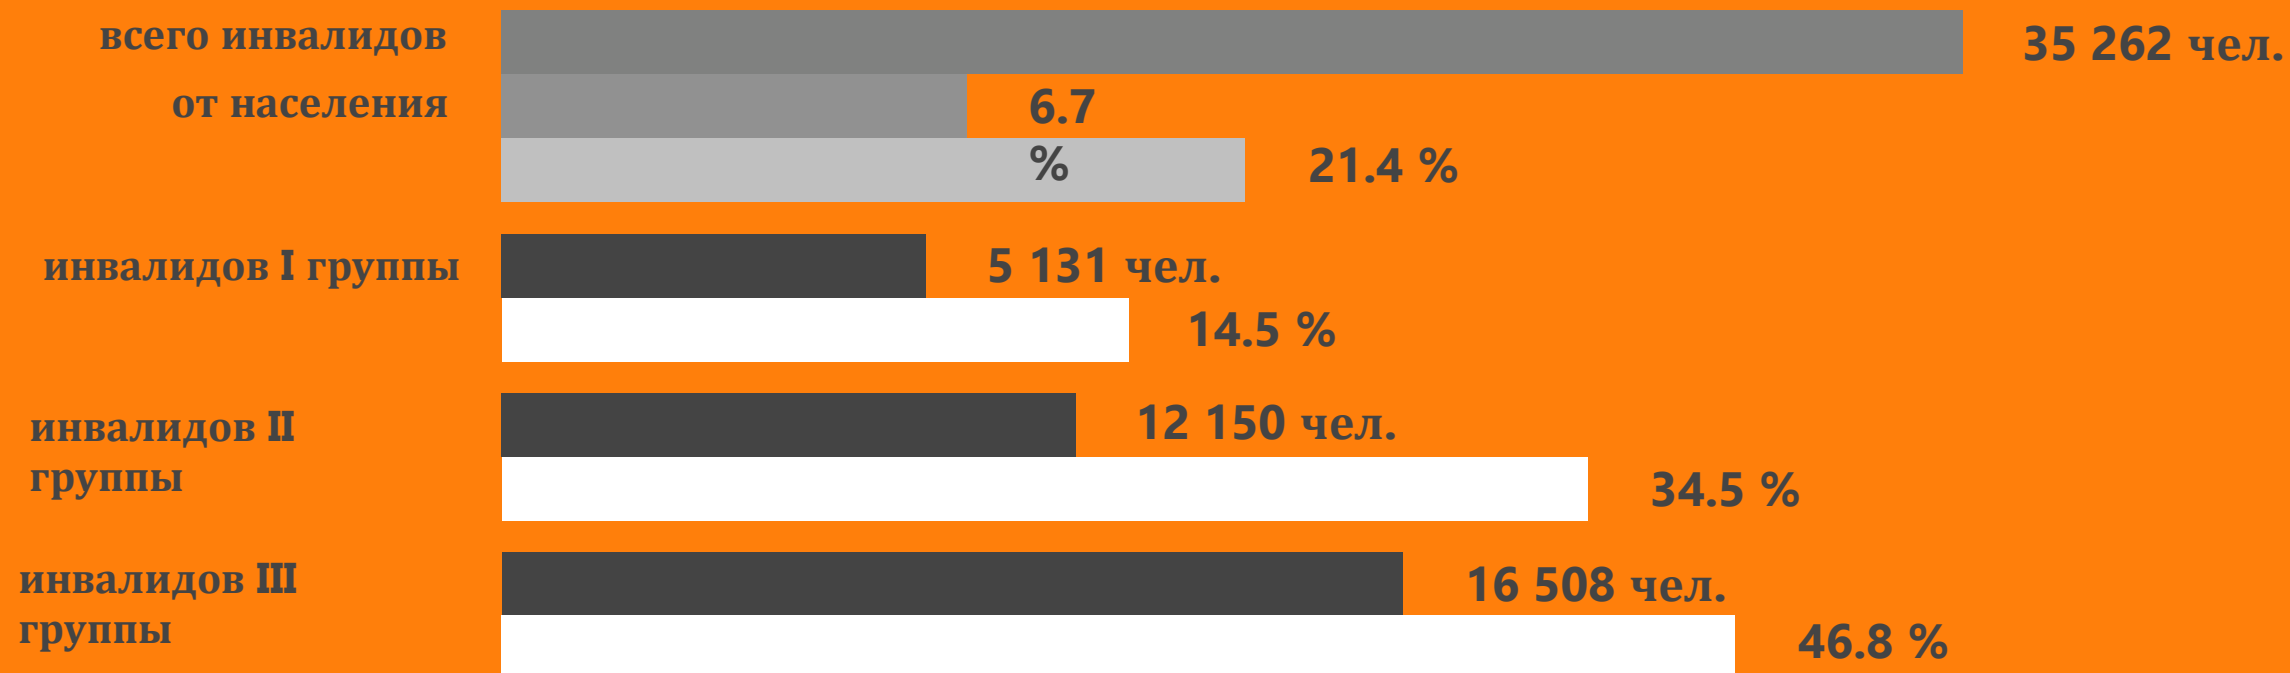

Количество лиц с ограниченными возможностями (на 01.01.18 г.)

- от общей численности пенсионеров

- от общей численности инвалидов